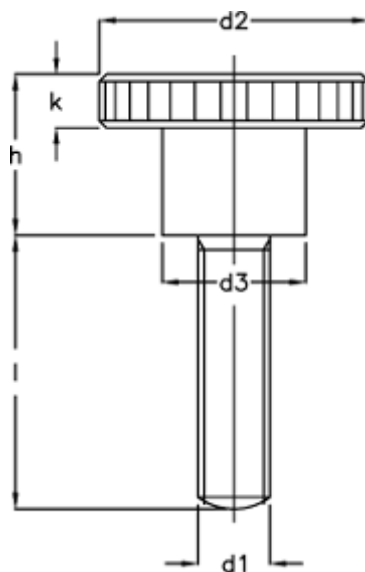

Article number: 20703624

Description: E+G knob
DIN 464-M6-30

Measures

d1	= M6
d2	= 24
d3	= 12
h	= 15.0
K	= 5.0
Length l	= 30